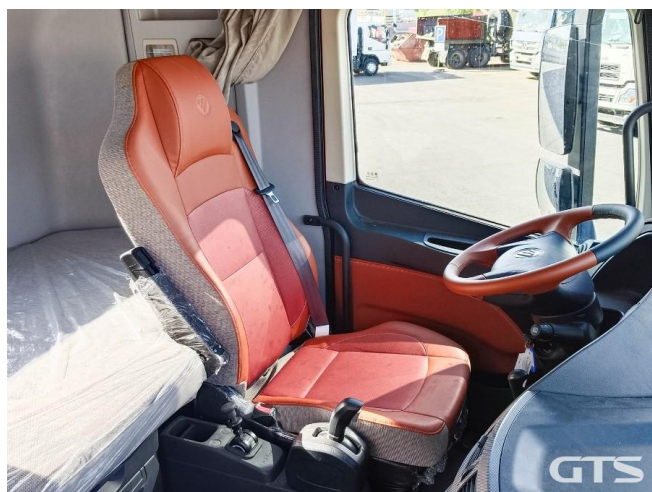

## Основные характеристики

Склад: Foton Чулково	Пробег: 45
Колёсная формула: 4x2	Запасное колесо
КПП: Автоматическая	Мощность (л.с.): 470
Евронорма: 5	Инструментальный ящик
Спальных мест: Два	Без пробега по РФ
Два бака	ABS
Кондиционер	Пневматическая подвеска
Магнитола	Кредит или лизинг в день обращения